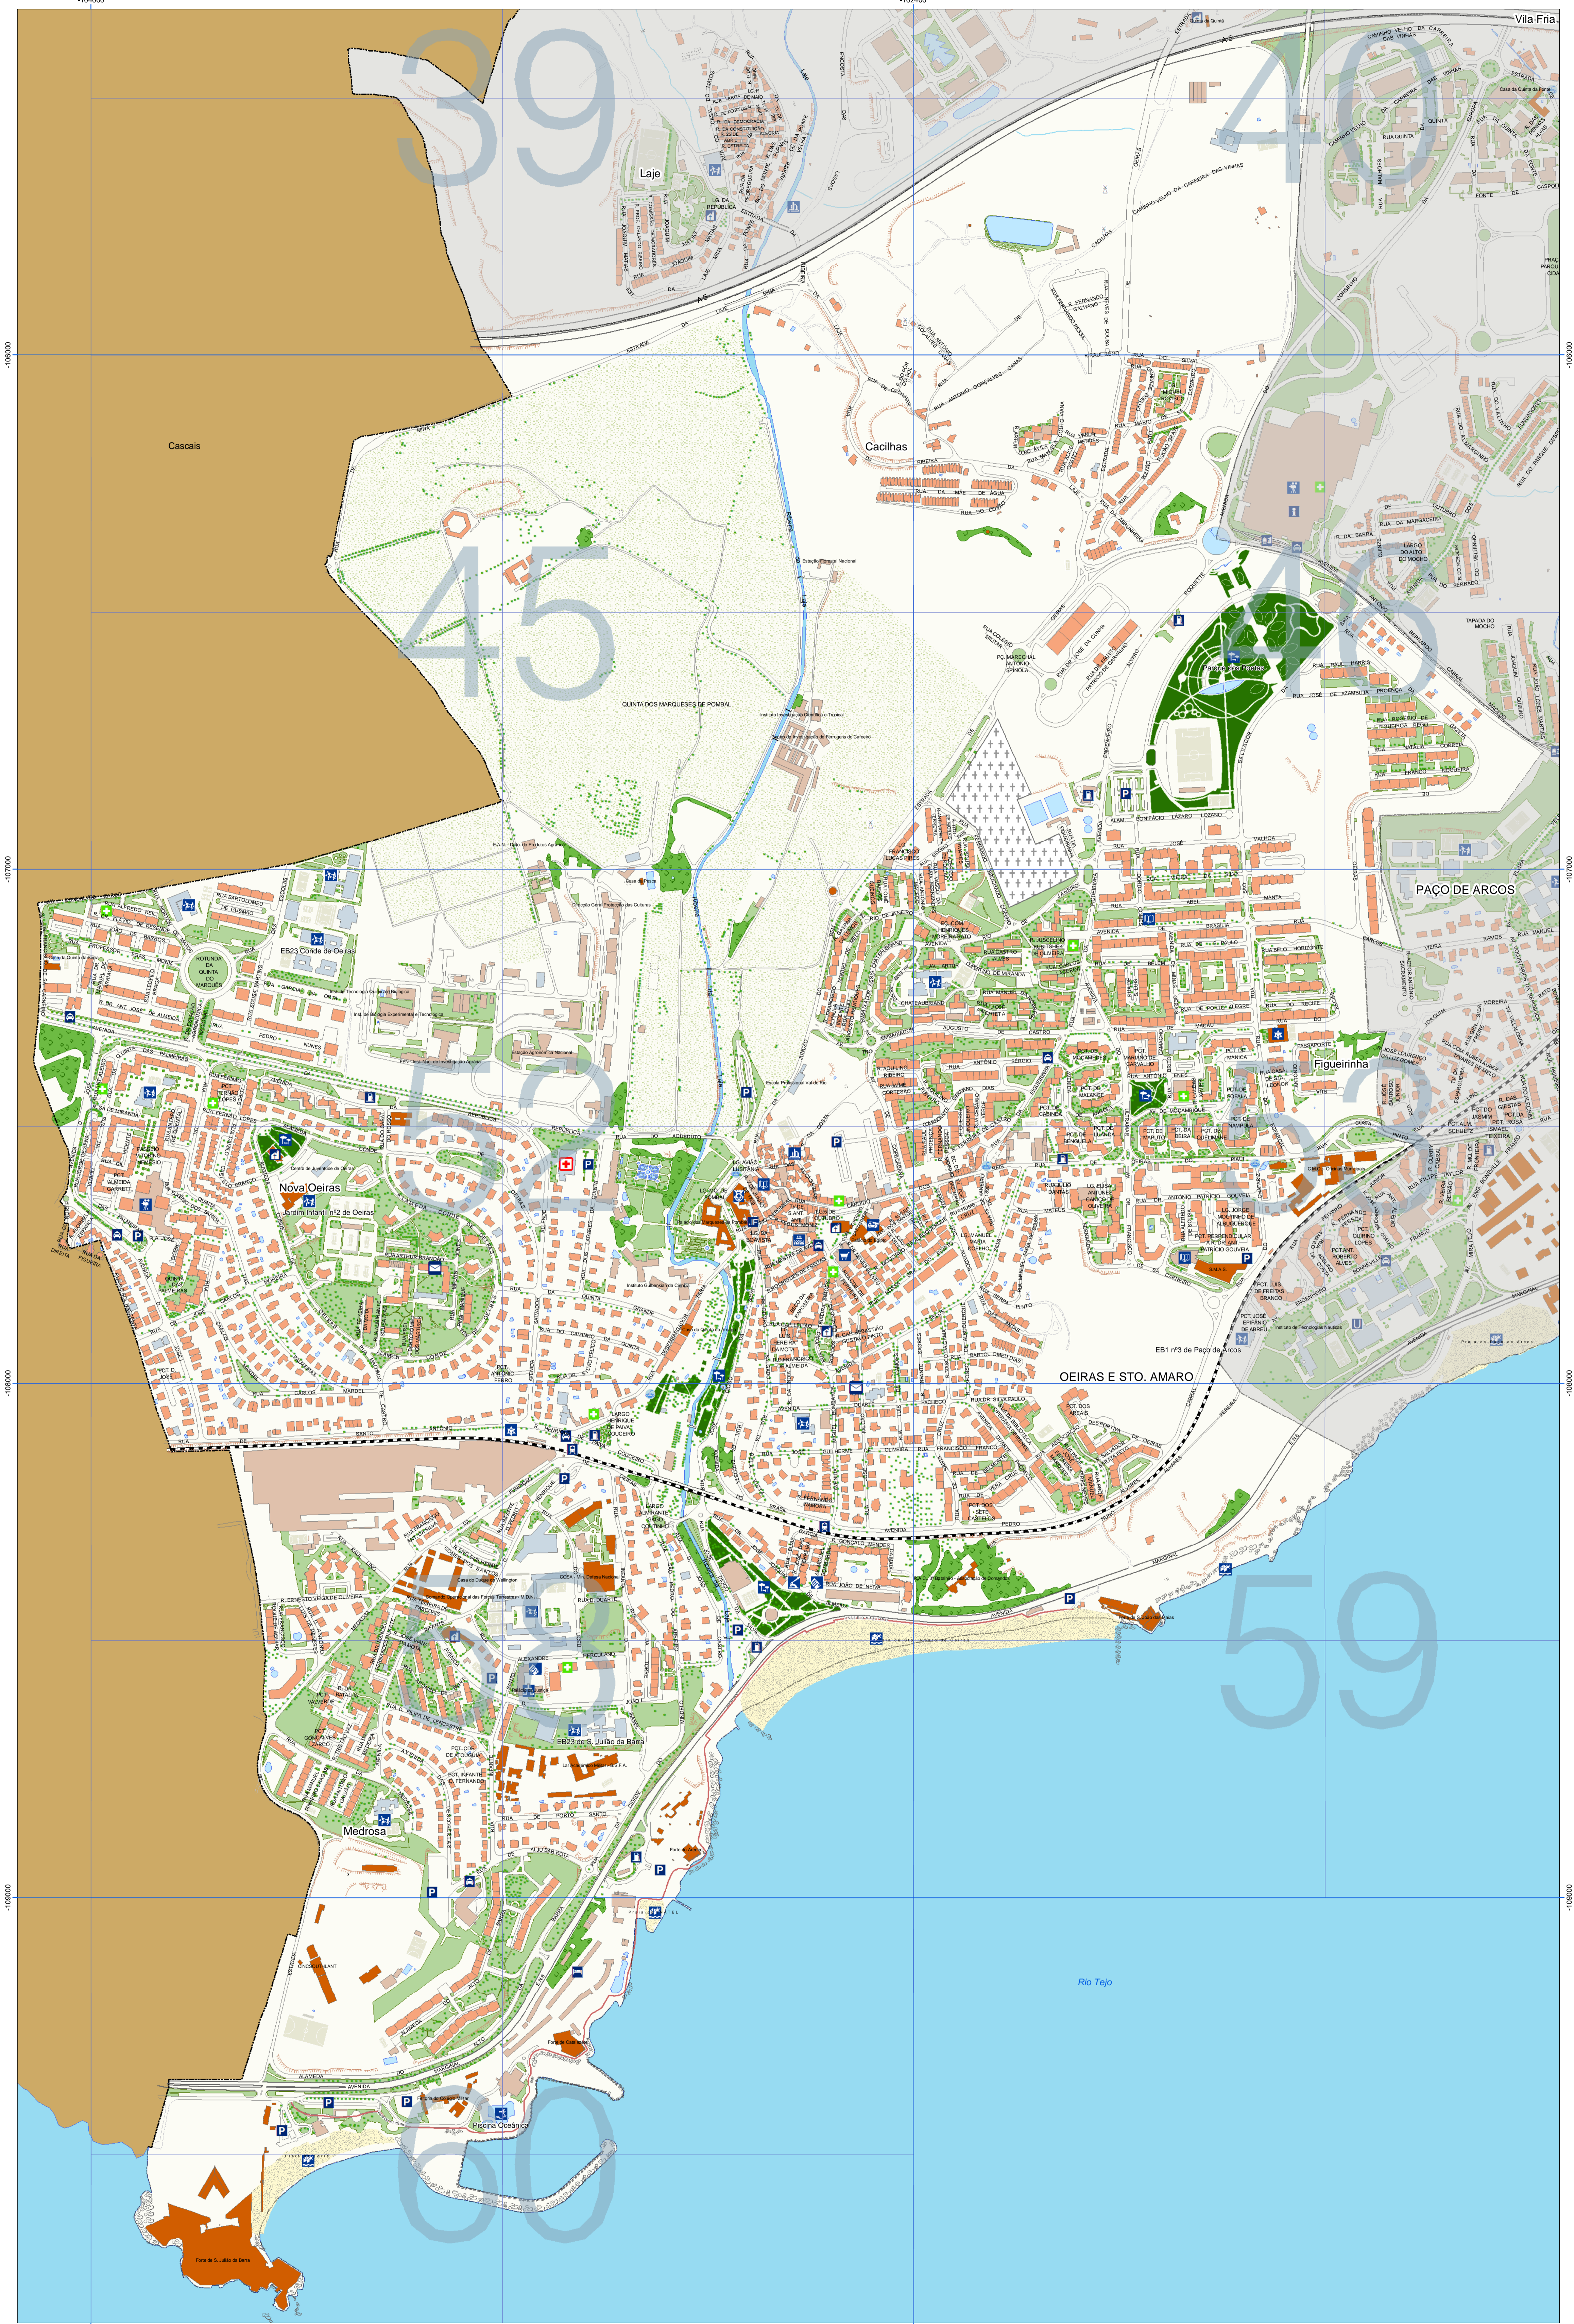

## Carta Turística da Freguesia de Oeiras e S. Julião da Barra

Ruas	Campo de Jogos	Arvoredo	AE, IC, EN	Estátua Histórica	Câmara Municipal	P.S.P.	Hospital	Estação CP	Museu	Piscina	Alameda Municipal
Edifícios Históricos	Cemitério	Árvores	EM ARRILHENTOS	Histórias	Junta de Freguesia	C.N.R.	Centro de Saúde	Estação de B.T.U.D.	Biblioteca/Livraria	Golf	Hotel
Outros Edifícios	Parque e Jardim Urbano	Áreas de Cultivo	OUTRAS VIAS	Charolas	Polícia Municipal	Bombeiros	Farmácia	Taxis	Teatro/Audiotório	Universidade	Faculdade
Comércio, Serviços e Equipamentos	Área Verde	Paisagem	PONTES	Associação de Freguesia	Reparação de Freguesia	Proteção Civil	Mercado	Estacionamento	Cinema	Jardim Infância/Escola	Praia
Açúcares, Saúde e Ensino	Meios	Paisagem Marítima	Caminho-de-Ferro	Conservatório	S.B.T.U.D./Eletrão	Correios	Estabelecimento	Serviços de Cidadão	Parques		

Municipia, S.A.

Oeiras  
Marca o ritmo

0 1:5000 250  
Metros

Abril de 2004